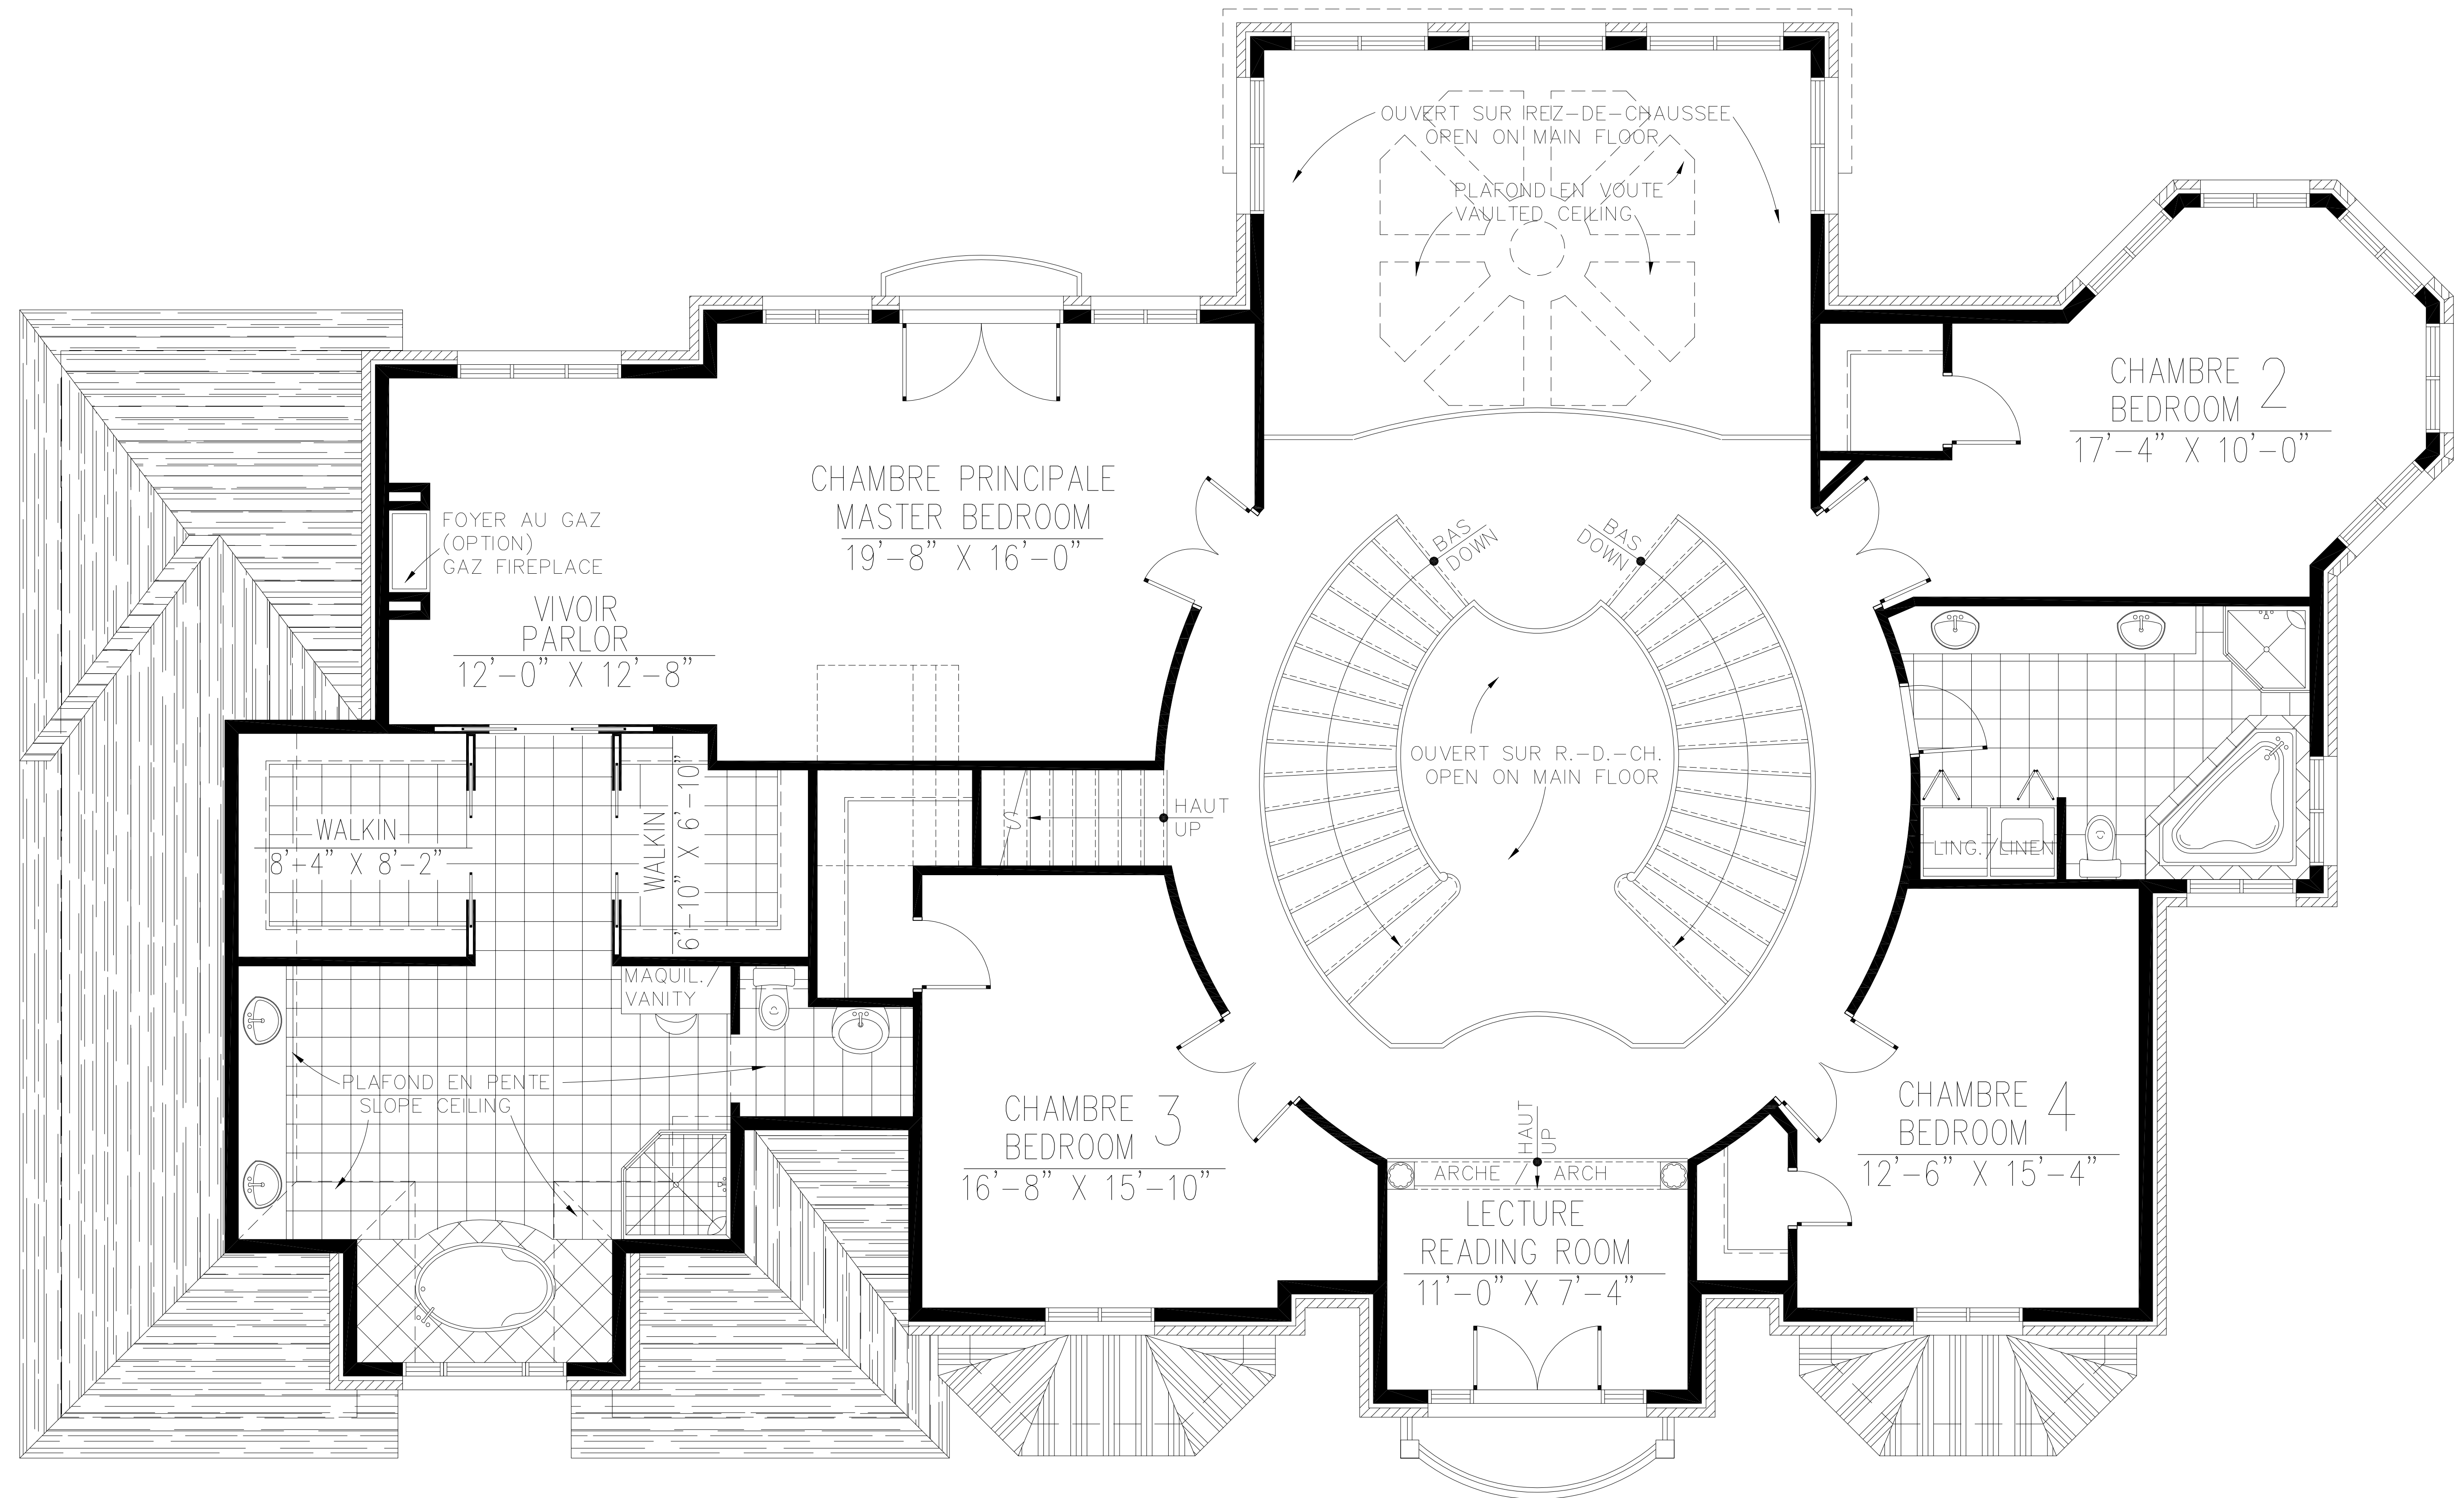

**PRESTIGE, VOL3, NO1, MODELE #7**

**REZ-DE-CHAUSSEE: 2628 p.c.  
GARAGE: 850 p.c.**

**MAIN FLOOR: 2628 sq.ft.  
GARAGE: 850 sq.ft.**

**PRESTIGE, VOL3, NO1, MODELE #7**

**MEZZANINE: 523 p.c.**

**MEZZANINE: 523 sq.ft.**