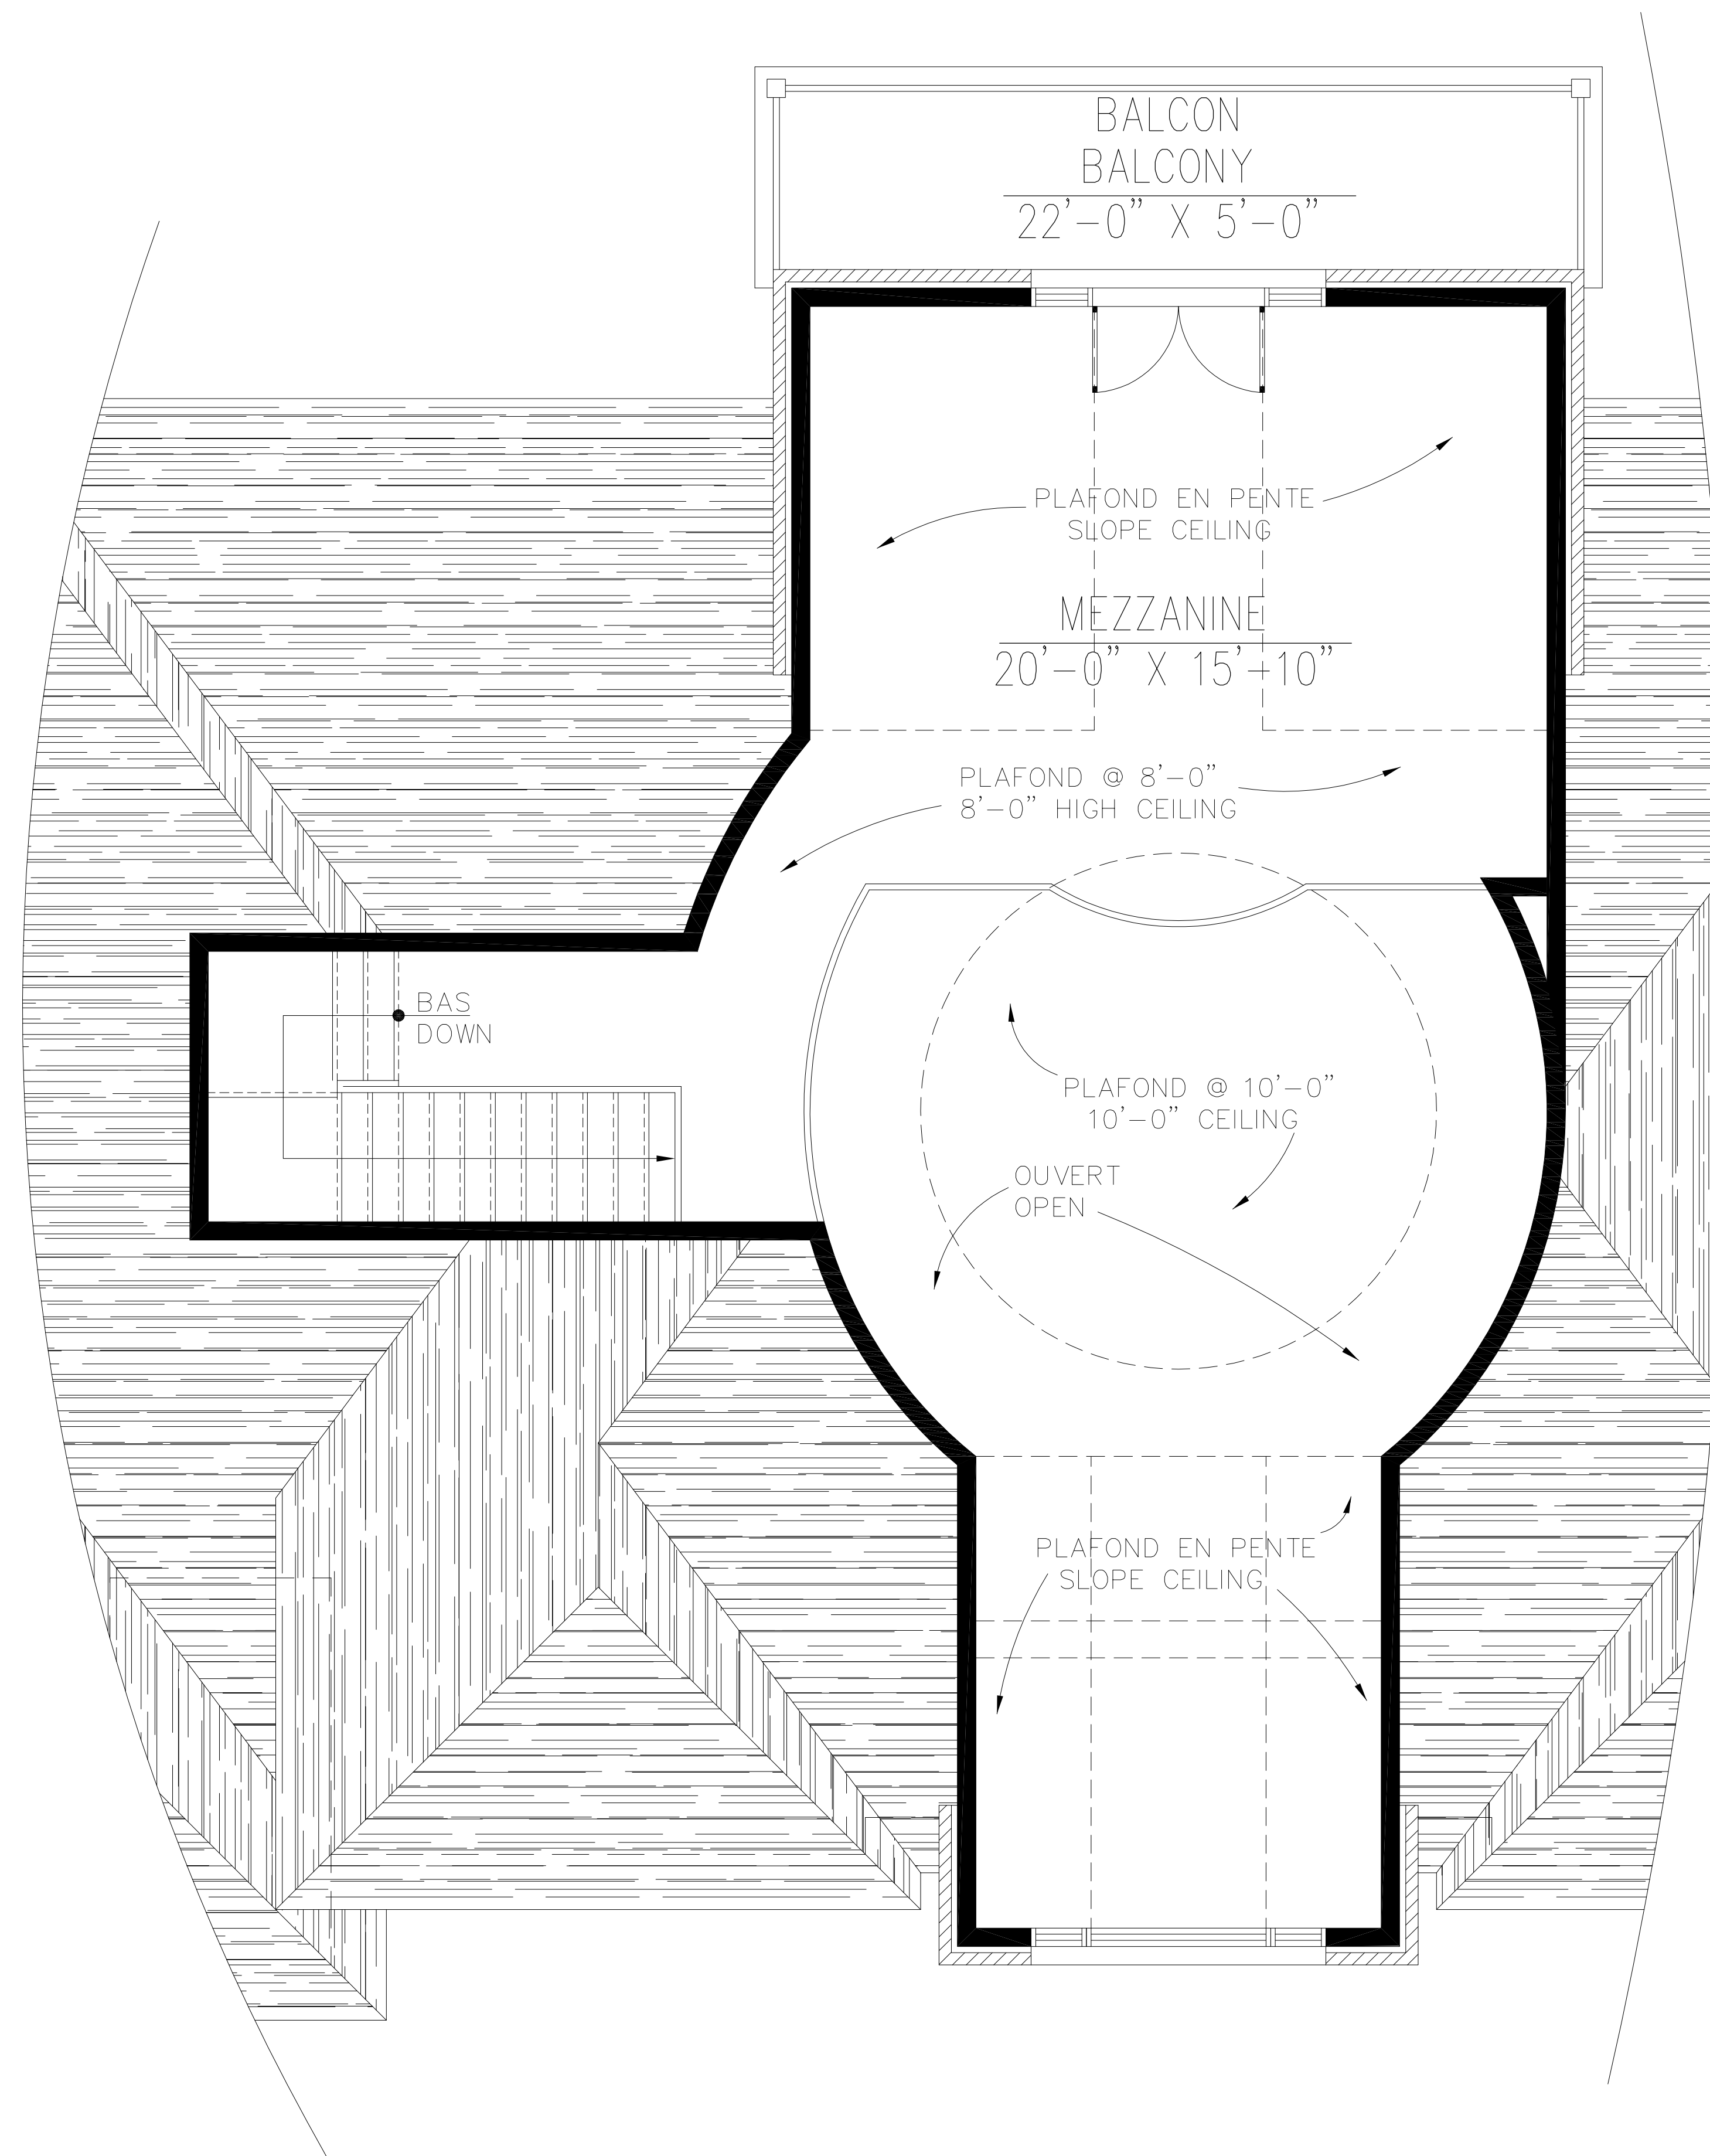

**PRESTIGE, VOL3, NO1, MODELE #7**

**REZ-DE-CHAUSSEE: 2628 p.c.  
GARAGE: 850 p.c.**

**MAIN FLOOR: 2628 sq.ft.  
GARAGE: 850 sq.ft.**

**PRESTIGE, VOL3, NO1, MODELE #7**

**MEZZANINE: 523 p.c.**

**MEZZANINE: 523 sq.ft.**